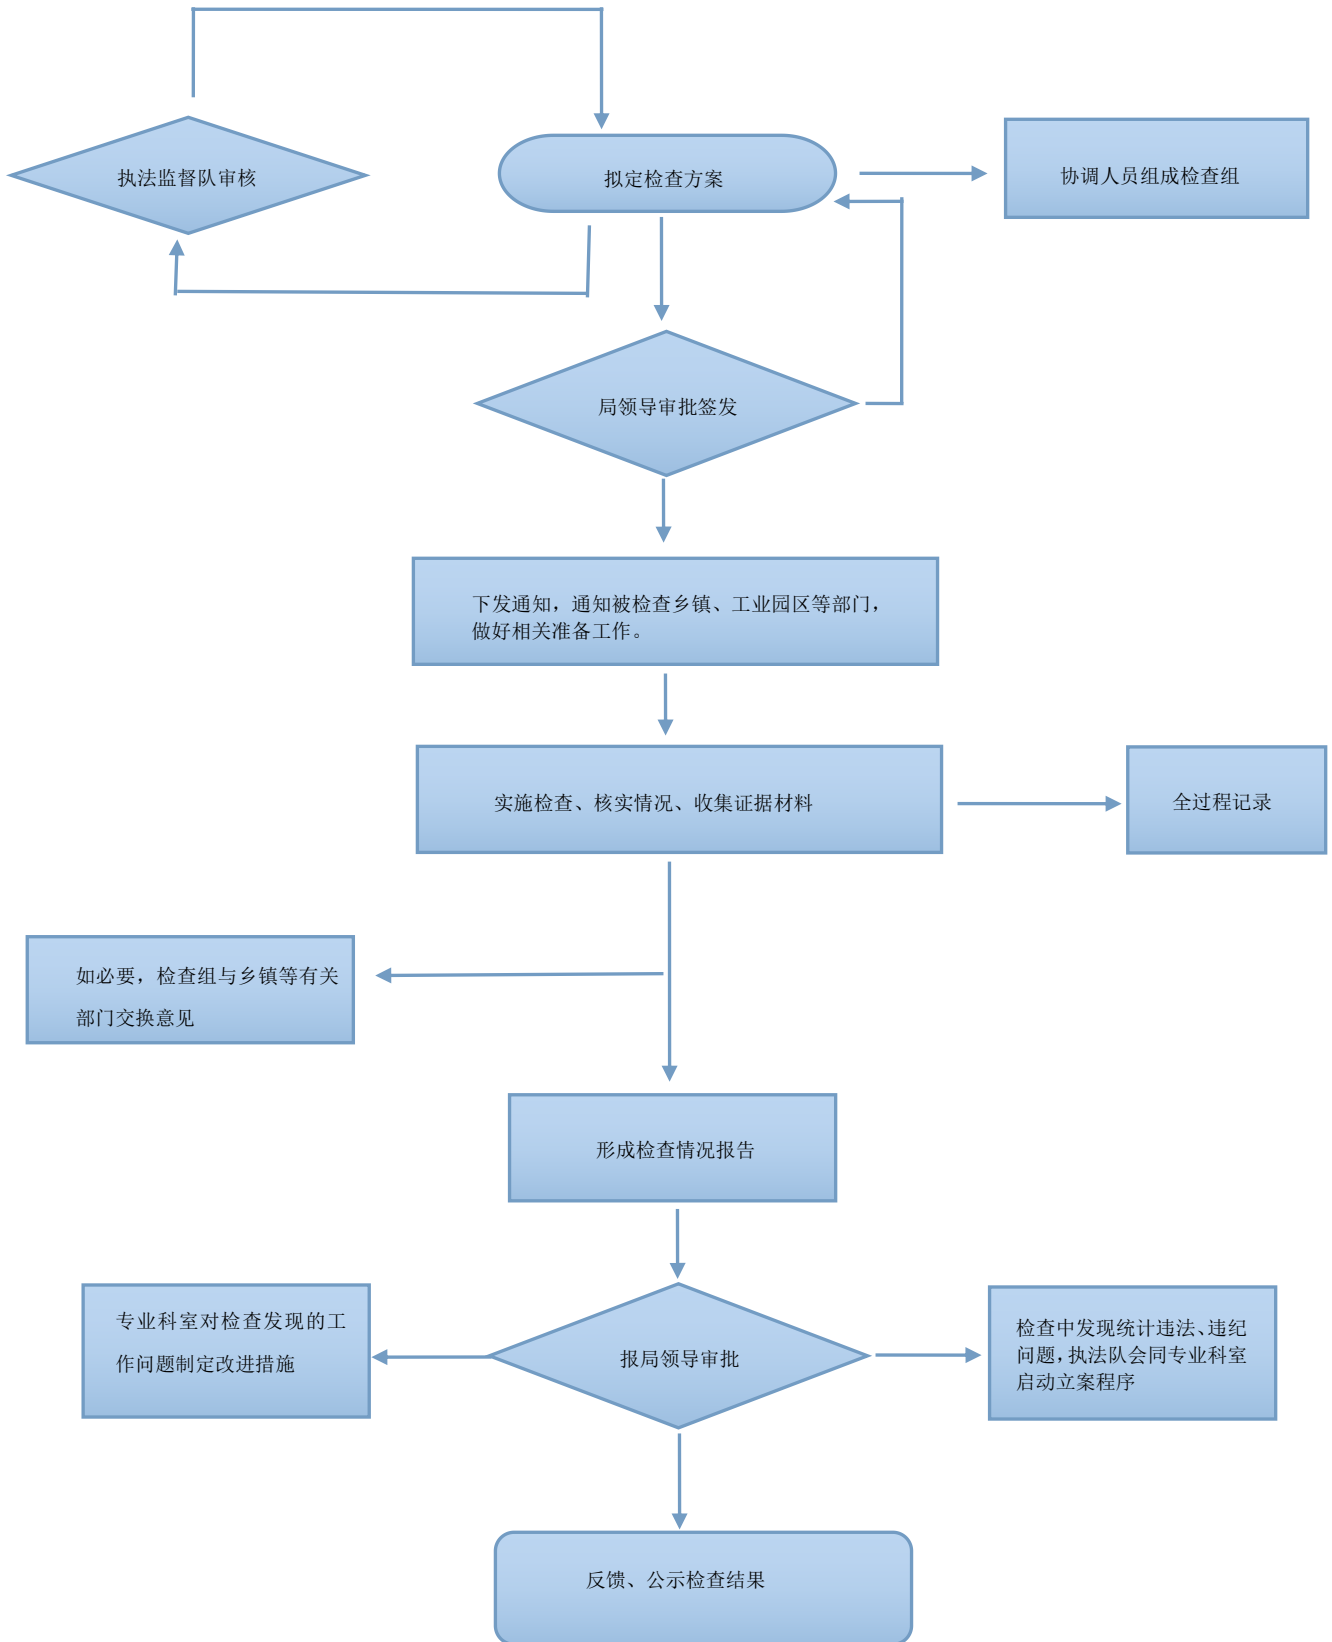

统计执法流程图清单

1. 赵县统计局专项执法检查流程图
2. 赵县统计局行政处罚流程图
3. 统计行政复议审理工作流程图
4. 赵县统计局重大行政执法决定法制审核流程图

赵县统计局专项执法检查流程图

赵县统计局行政处罚流程图

统计行政复议审理工作流程图

赵县统计局

重大行政执法决定法制审核流程图