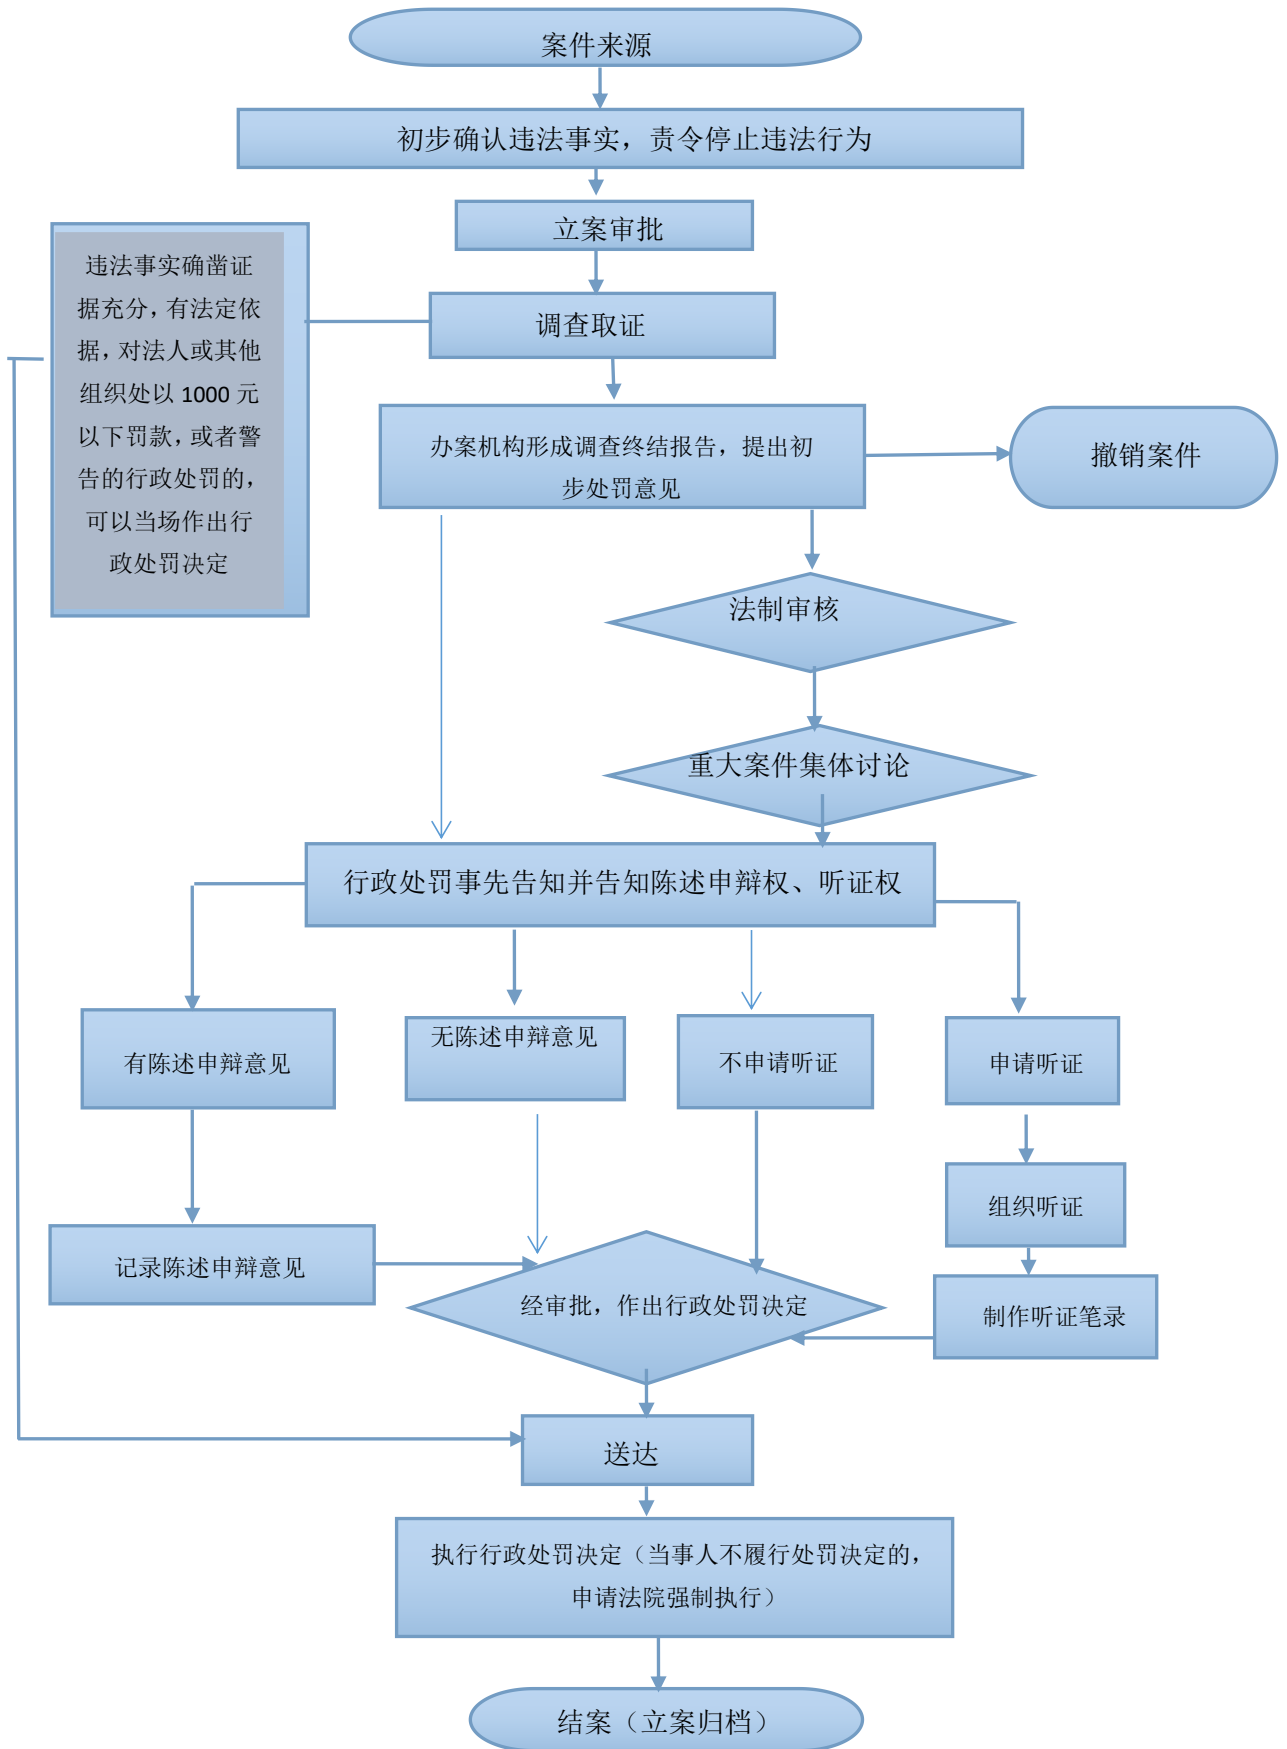

统计执法流程图清单

1. 赵县统计局专项执法检查流程图
2. 赵县统计局行政处罚流程图
3. 统计行政复议审理工作流程图
4. 赵县统计局重大行政执法决定法制审核流程图

赵县统计局专项执法检查流程图

赵县统计局行政处罚流程图

统计行政复议审理工作流程图

赵县统计局

重大行政执法决定法制审核流程图